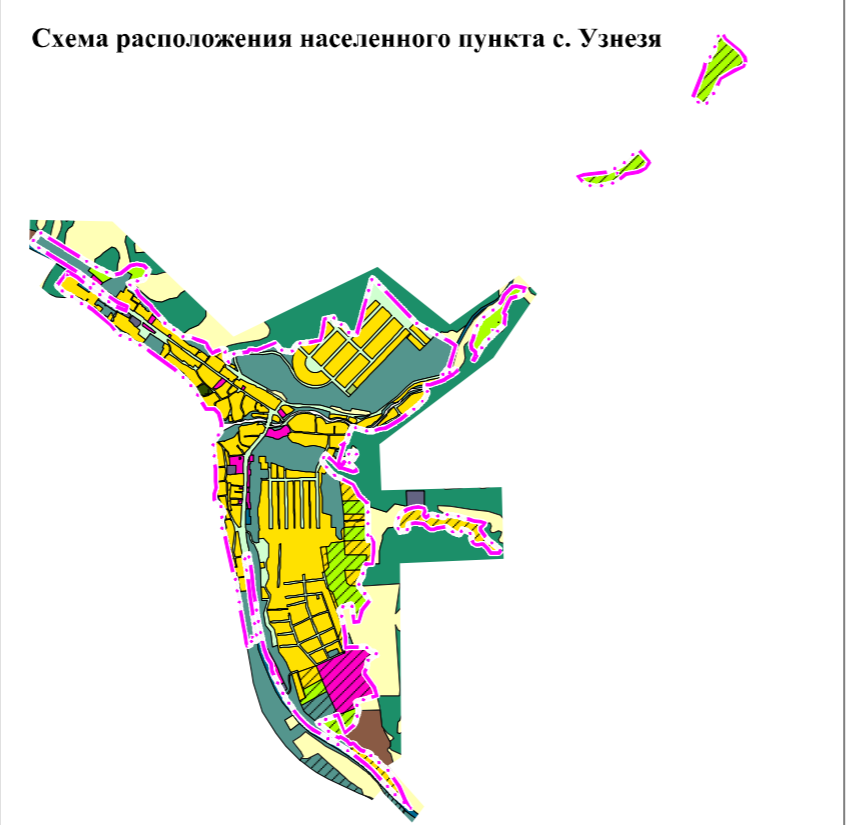

Генеральный план муниципального образования Узнезинское сельское поселение Чемальского района Республики Алтай

Карта функциональных зон

Карта планируемого размещения объектов местного значения (с. Узнезя) (М 1:5000)