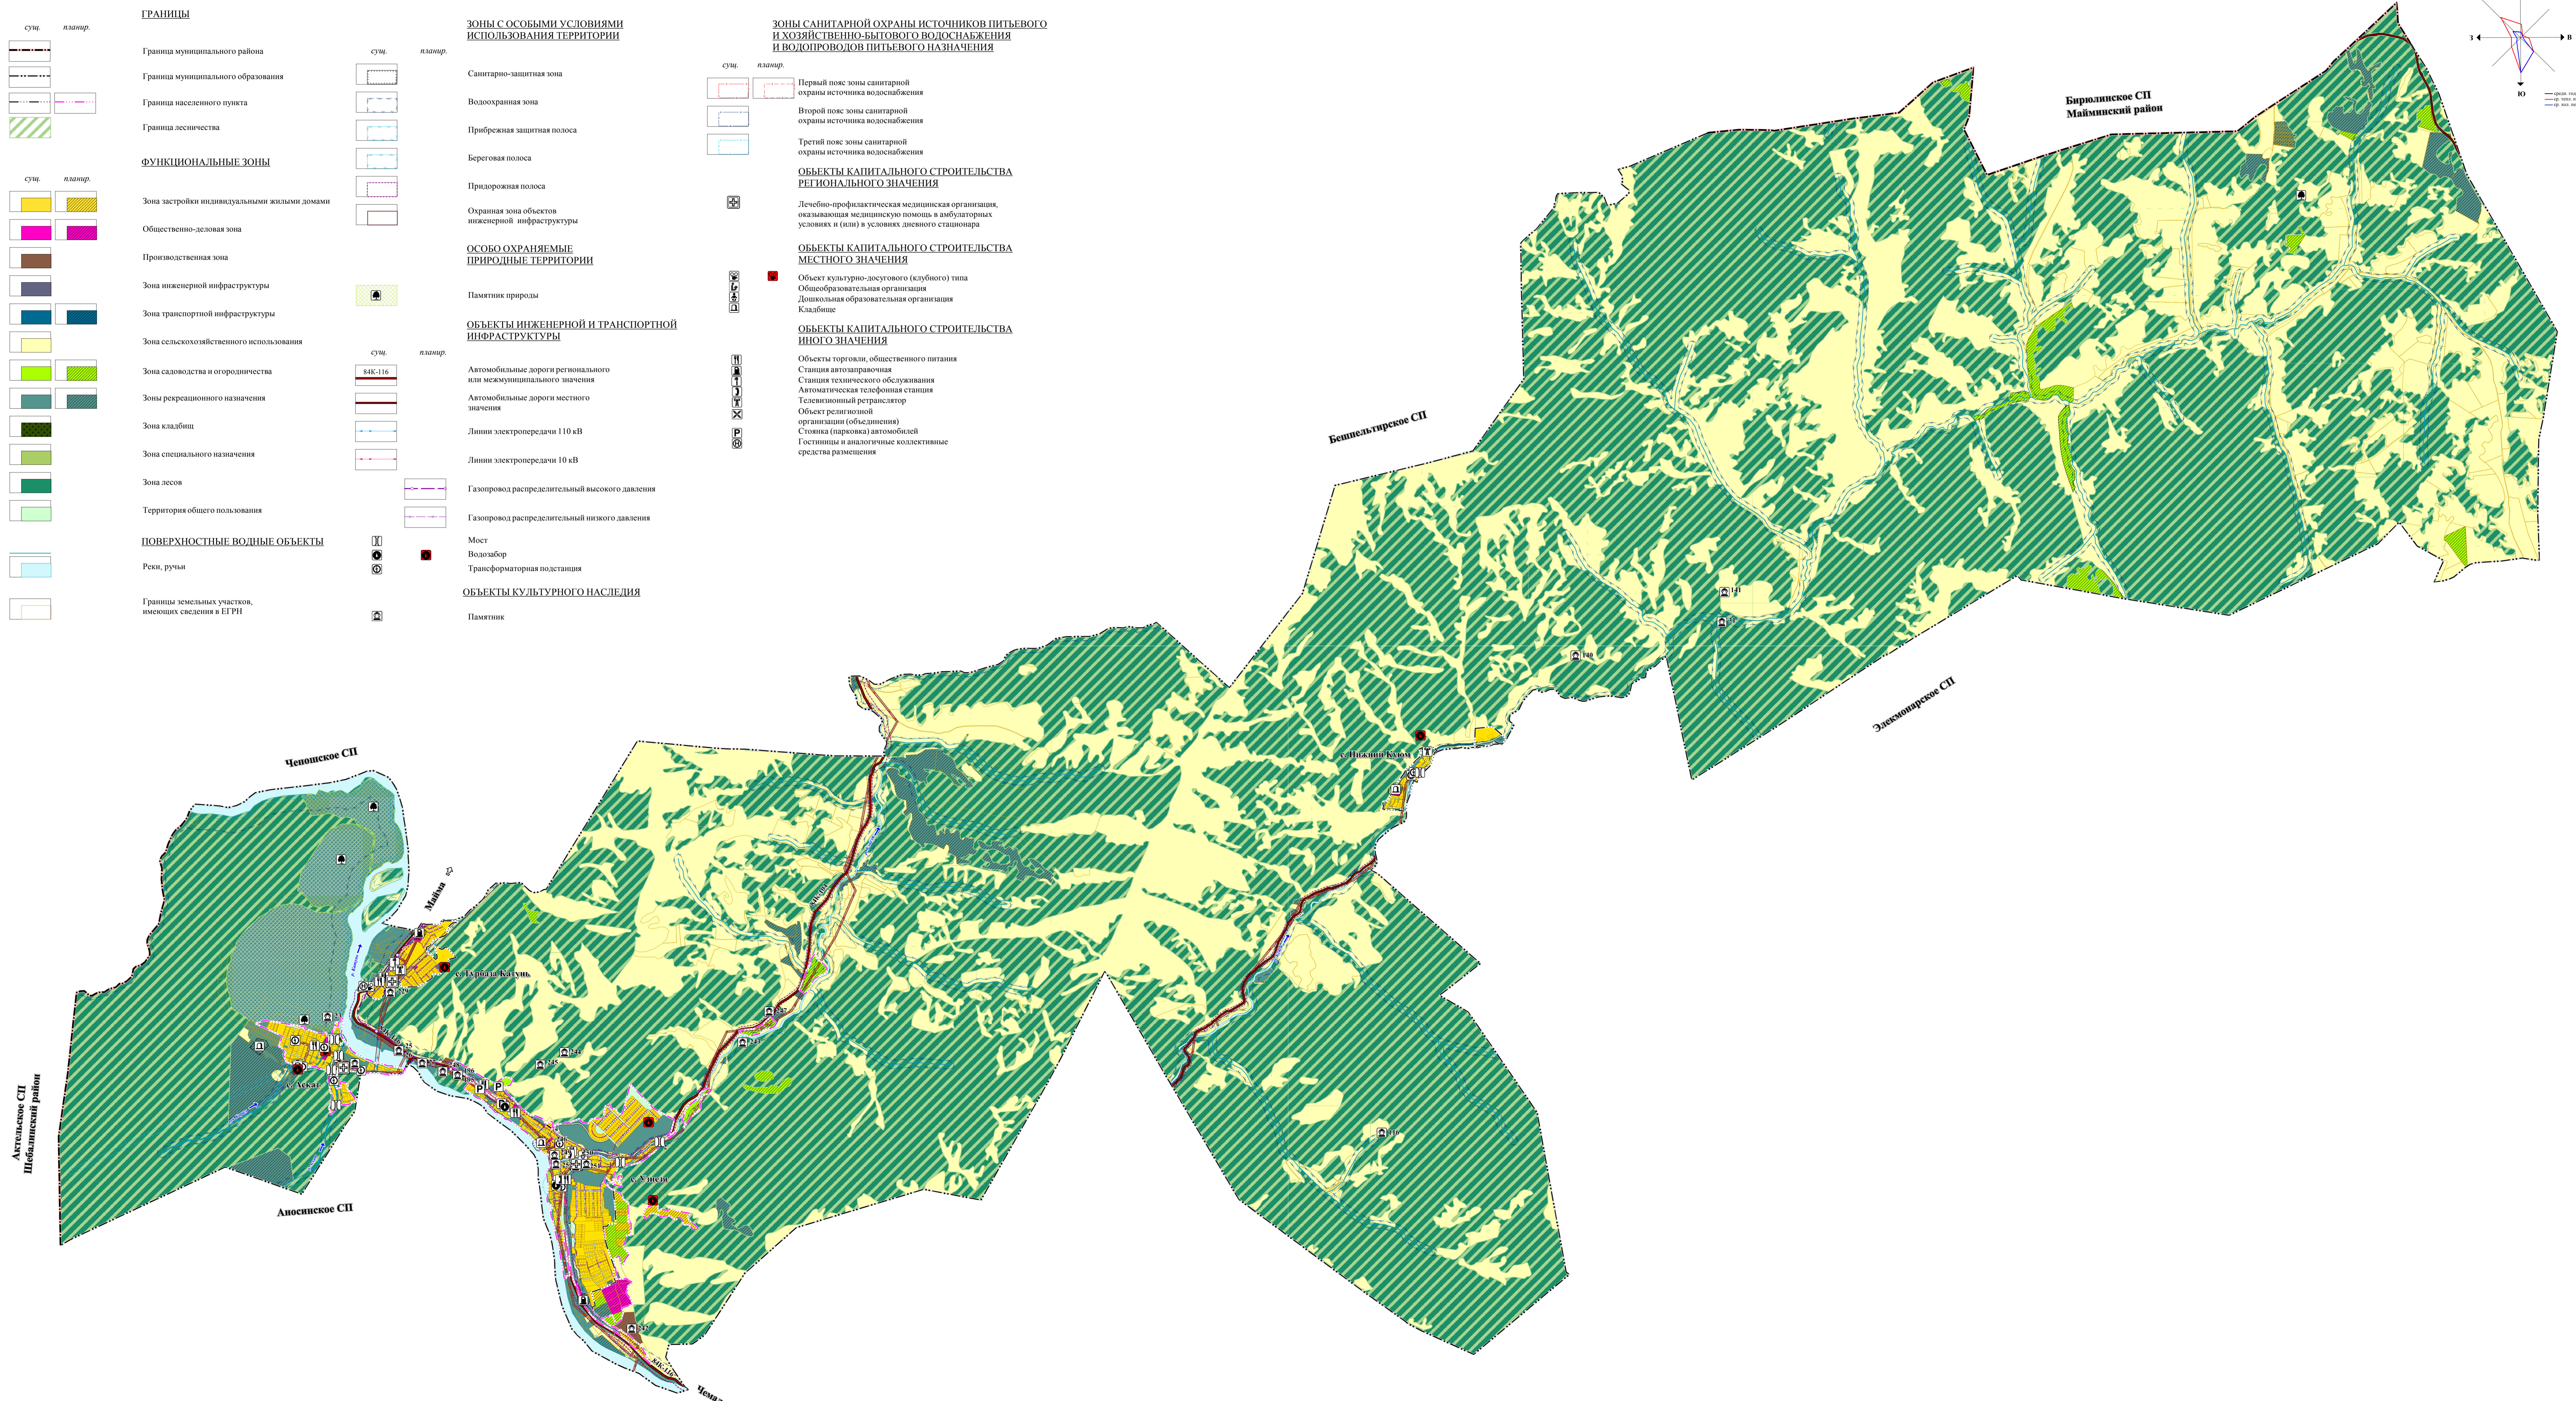

Генеральный план муниципального образования Узнезинское сельское поселение Чемальского района Республики Алтай

Карта планируемого размещения объектов местного значения муниципального образования Узнезинское сельское поселение Чемальского района Республики Алтай М 1:25 000

УСЛОВНЫЕ ОБОЗНАЧЕНИЯ:

ГРАНИЦЫ	
	Граница муниципального района
	Граница муниципального образования
	Граница населенного пункта
	Граница лесничества

ФУНКЦИОНАЛЬНЫЕ ЗОНЫ	
	Зона застройки индивидуальными жилыми домами
	Общественно-деловая зона
	Производственная зона
	Зона инженерной инфраструктуры
	Зона транспортной инфраструктуры
	Зона сельскохозяйственного использования
	Зона садоводства и огородничества
	Зона рекреационного назначения
	Зона кладбищ
	Зона специального назначения
	Зона лесов
	Территория общего пользования

ПОВЕРХНОСТНЫЕ ВОДНЫЕ ОБЪЕКТЫ	
	Реки, ручьи
	Границы земельных участков, имеющих сведения в ЕГРН

ЗОНЫ С ОСОБЫМИ УСЛОВИЯМИ ИСПОЛЬЗОВАНИЯ ТЕРРИТОРИИ	
	Санитарно-защитная зона
	Водоохранная зона
	Прибрежная защитная полоса
	Береговая полоса
	Придорожная полоса
	Охранная зона объектов инженерной инфраструктуры

ОБЪЕКТЫ КУЛЬТУРНОГО НАСЛЕДИЯ	
	Памятник

ЗОНЫ САНИТАРНОЙ ОХРАНЫ ИСТОЧНИКОВ ПИТЬЕВОГО И ХОЗЯЙСТВЕННО-БЫТОВОГО ВОДОСНАБЖЕНИЯ И ВОДОПРОВОДОВ ПИТЬЕВОГО НАЗНАЧЕНИЯ	
	Первый пояс зоны санитарной охраны источника водоснабжения
	Второй пояс зоны санитарной охраны источника водоснабжения
	Третий пояс зоны санитарной охраны источника водоснабжения