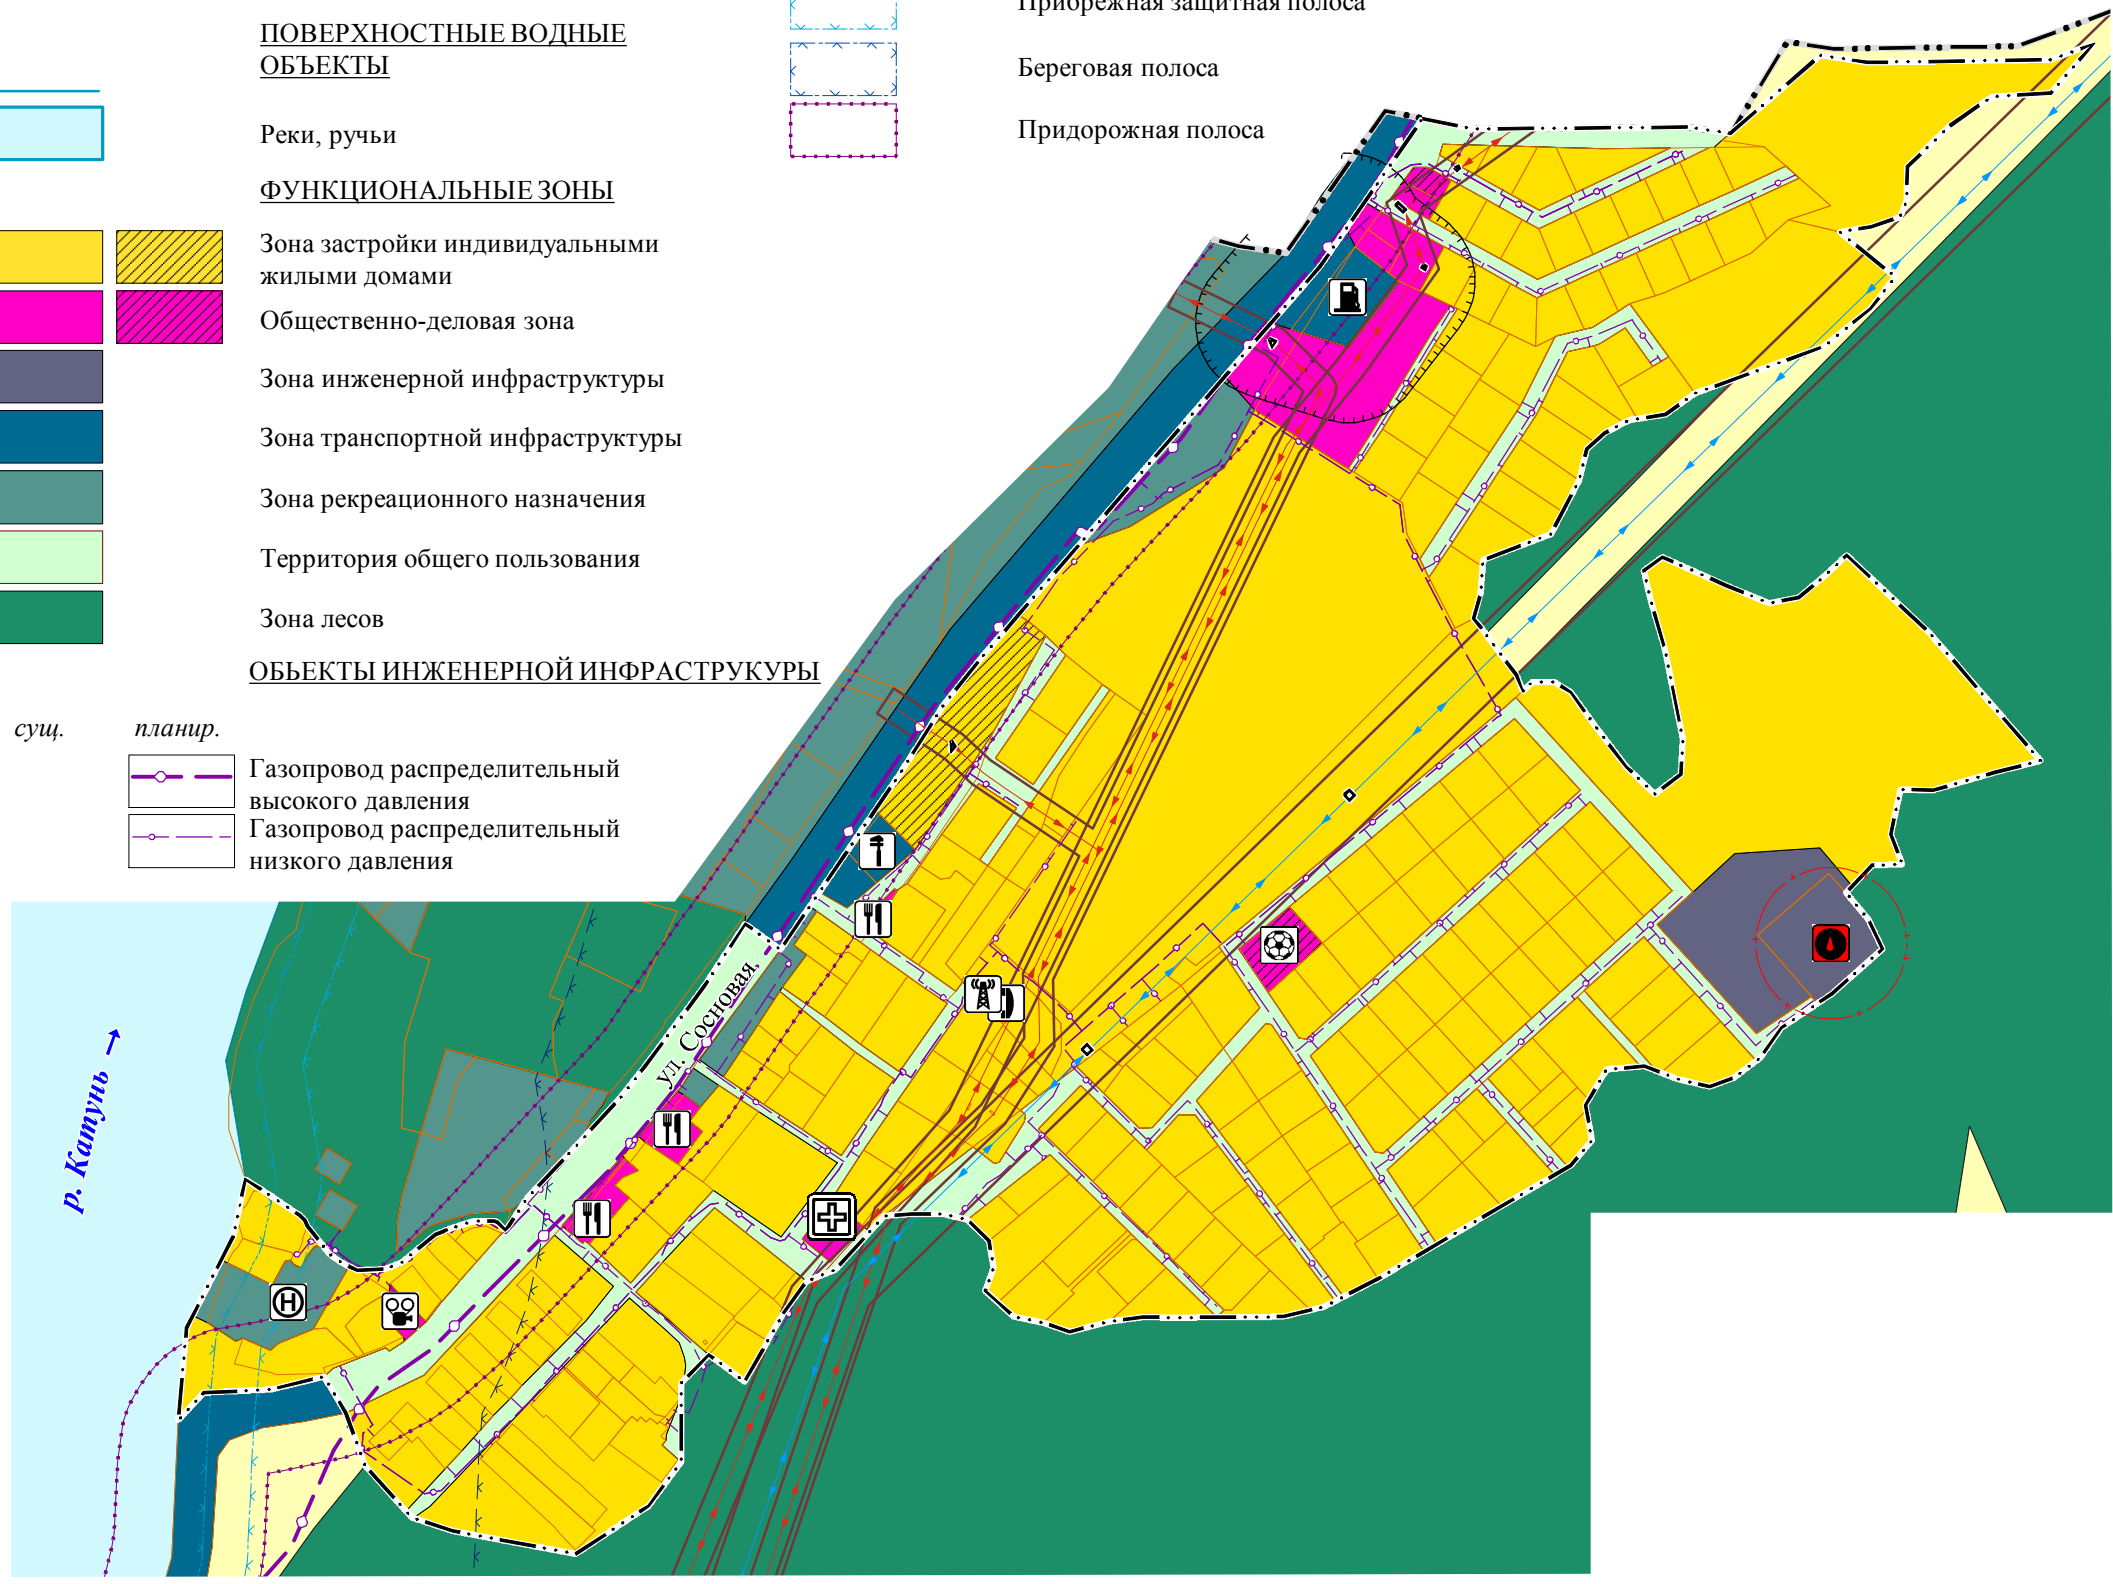

**ПОВЕРХНОСТНЫЕ ВОДНЫЕ ОБЪЕКТЫ**

	Реки, ручьи
--	-------------

**ФУНКЦИОНАЛЬНЫЕ ЗОНЫ**

		Зона застройки индивидуальными жилыми домами
		Общественно-деловая зона
		Зона инженерной инфраструктуры
		Зона транспортной инфраструктуры
		Зона рекреационного назначения
		Территория общего пользования
		Зона лесов

сущ.	планир.	Описание
		Санитарно-защитная зона
		Охранная зона
		Водоохранная зона
		Прибрежная защитная полоса
		Береговая полоса
		Придорожная полоса

**ЗОНЫ САНИТАРНОЙ ОХРАНЫ ИСТОЧНИКОВ ПИТЬЕВОГО И ХОЗЯЙСТВЕННО-БЫТОВОГО ВОДОСНАБЖЕНИЯ И ВОДОПРОВОДОВ ПИТЬЕВОГО НАЗНАЧЕНИЯ**

сущ.	планир.	Описание
		Первый пояс зоны санитарной охраны источника водоснабжения

**ОБЪЕКТЫ ИНЖЕНЕРНОЙ ИНФРАСТРУКТУРЫ**

сущ.	планир.	Описание
		Линии электропередачи 10 кВ
		Линии электропередачи 110 кВ
		Водозабор