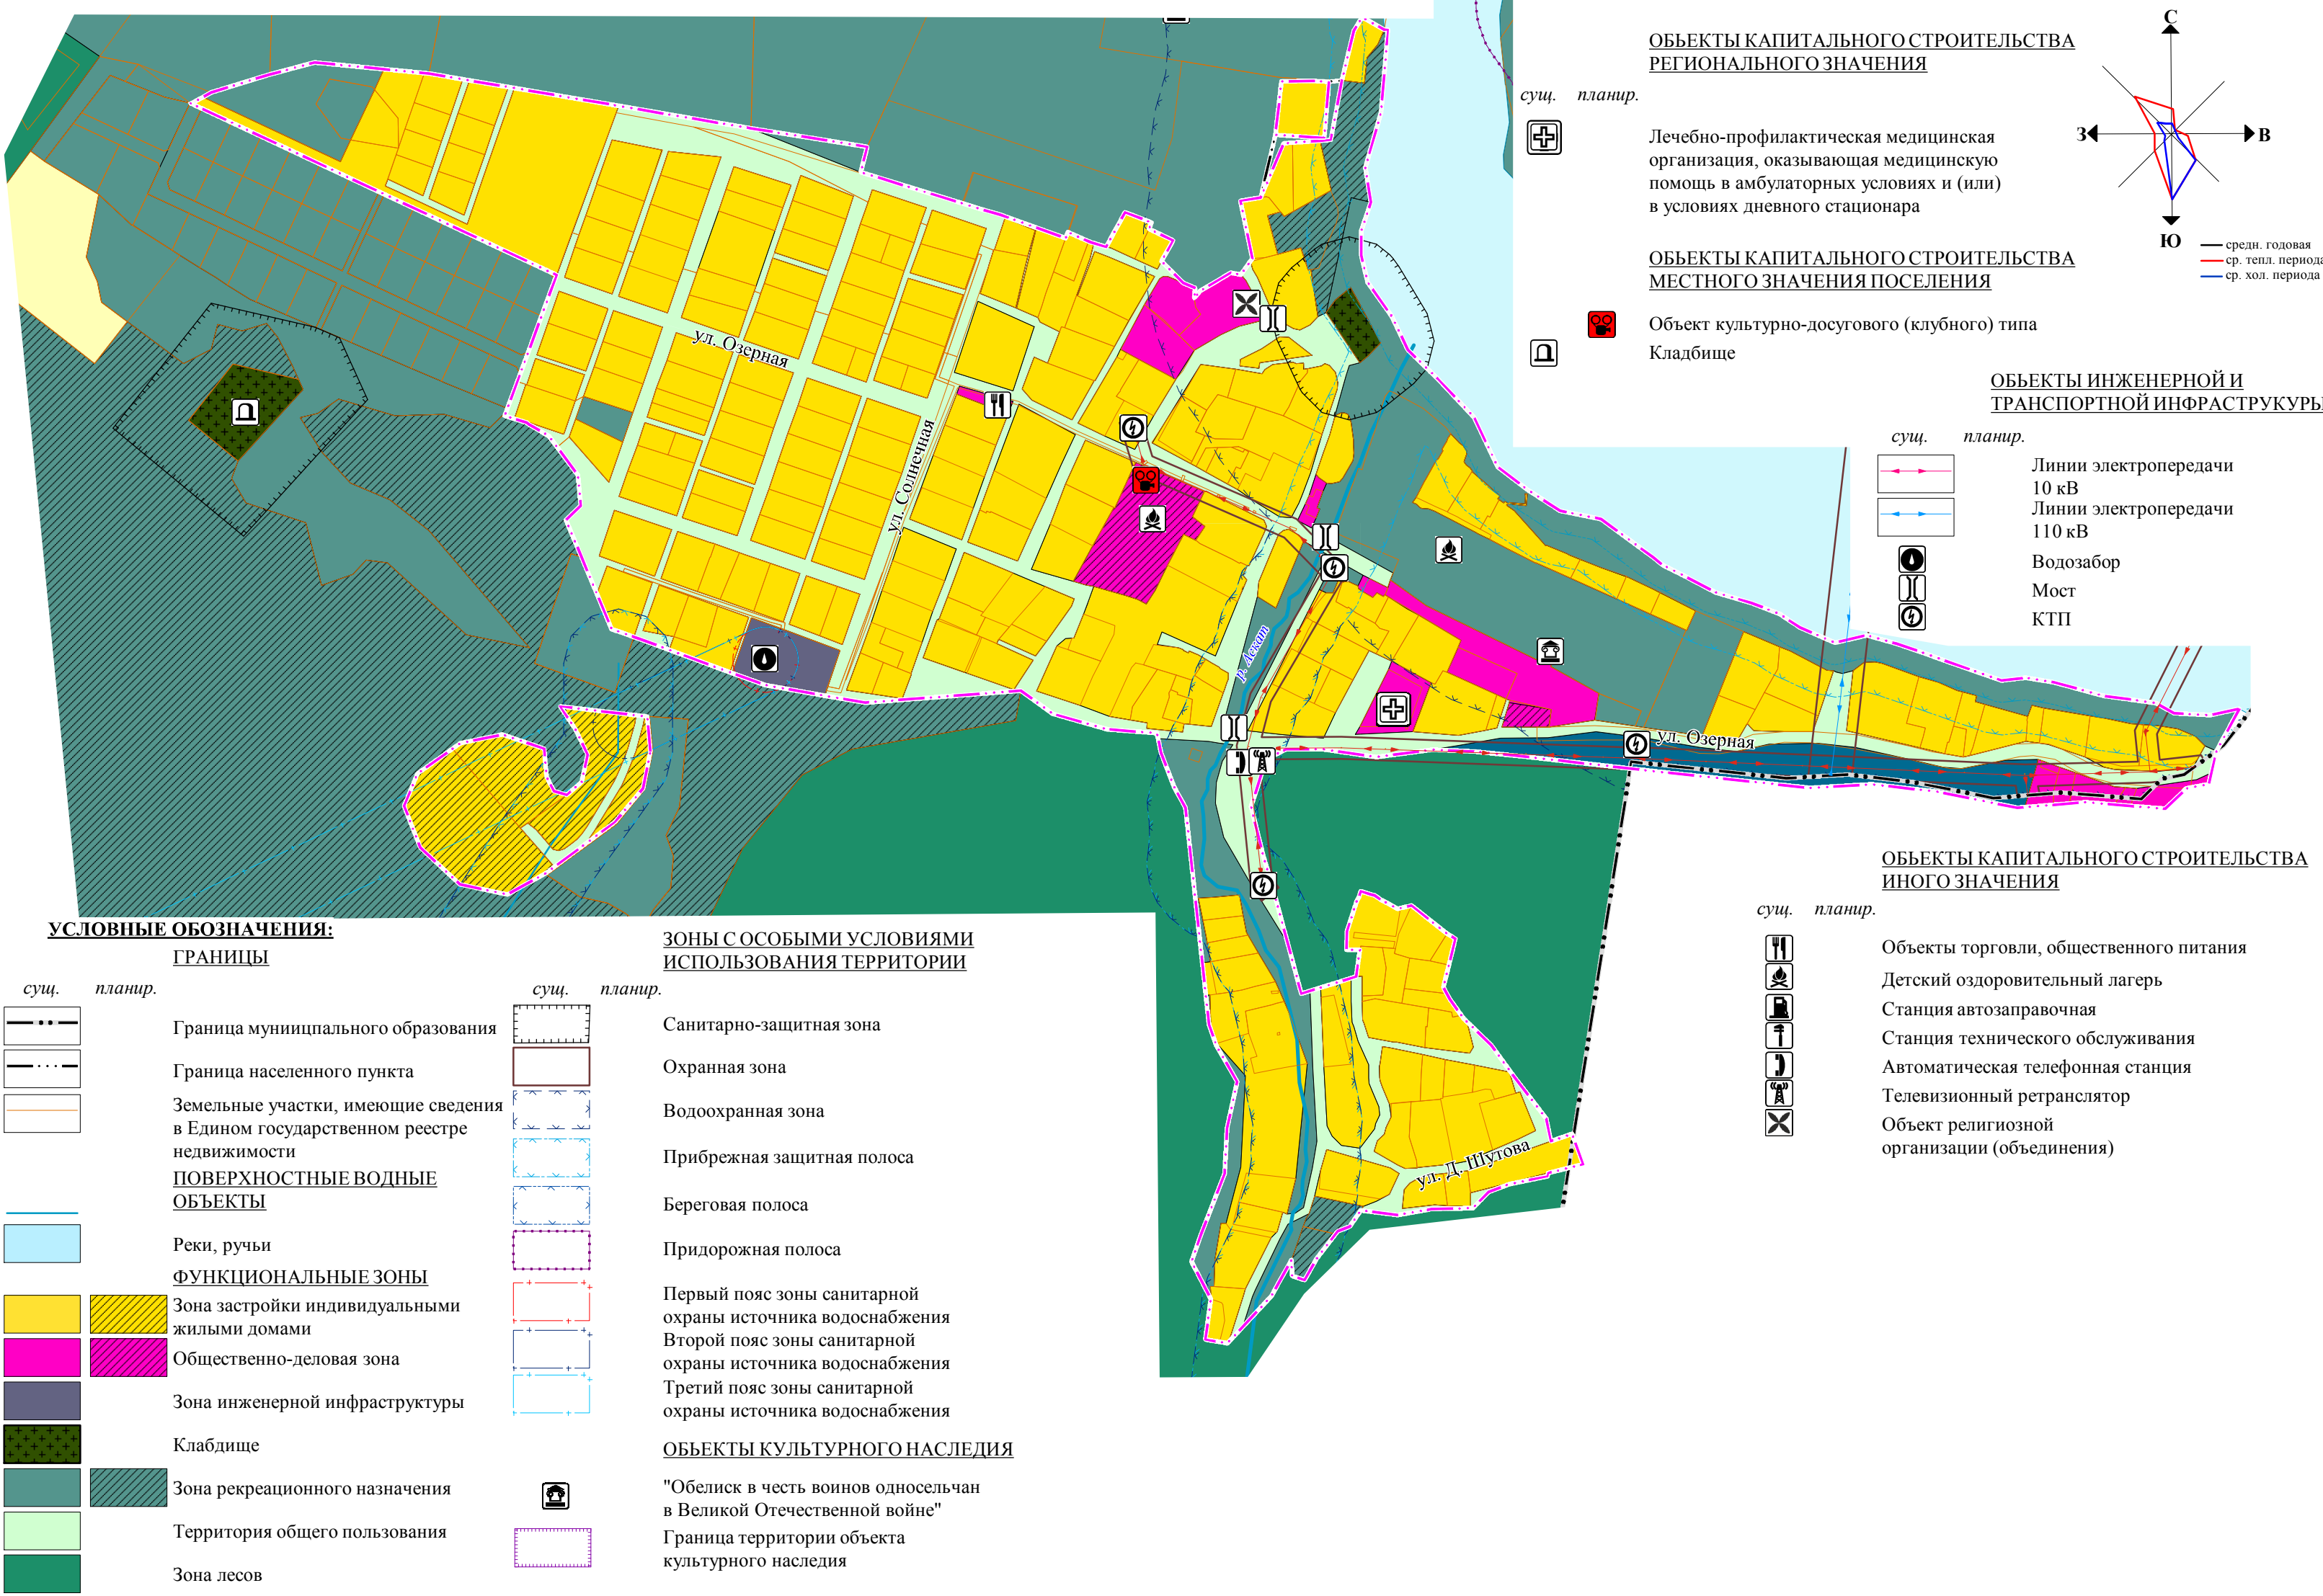

**Генеральный план
муниципального образования Узнезинское сельское поселение Чемальского района Республики Алтай**
Карта планируемого размещения объектов местного значения (с. Аскат) (М 1:5000)

ОБЪЕКТЫ КАПИТАЛЬНОГО СТРОИТЕЛЬСТВА РЕГИОНАЛЬНОГО ЗНАЧЕНИЯ

сущ. планир.
 Лечебно-профилактическая медицинская организация, оказывающая медицинскую помощь в амбулаторных условиях и (или) в условиях дневного стационара

ОБЪЕКТЫ КАПИТАЛЬНОГО СТРОИТЕЛЬСТВА МЕСТНОГО ЗНАЧЕНИЯ ПОСЕЛЕНИЯ

ГРАНИЦЫ

сущ. планир.
 Граница муниципального образования
 Граница населенного пункта
 Земельные участки, имеющие сведения в Едином государственном реестре недвижимости

ПОВЕРХНОСТНЫЕ ВОДНЫЕ ОБЪЕКТЫ

 Реки, ручьи

ЗОНЫ С ОСОБЫМИ УСЛОВИЯМИ ИСПОЛЬЗОВАНИЯ ТЕРРИТОРИИ

сущ. планир.
 Санитарно-защитная зона
 Охранная зона
 Водоохранная зона
 Прибрежная защитная полоса
 Береговая полоса
 Придорожная полоса

Первый пояс зоны санитарной охраны источника водоснабжения
 Второй пояс зоны санитарной охраны источника водоснабжения
 Третий пояс зоны санитарной охраны источника водоснабжения