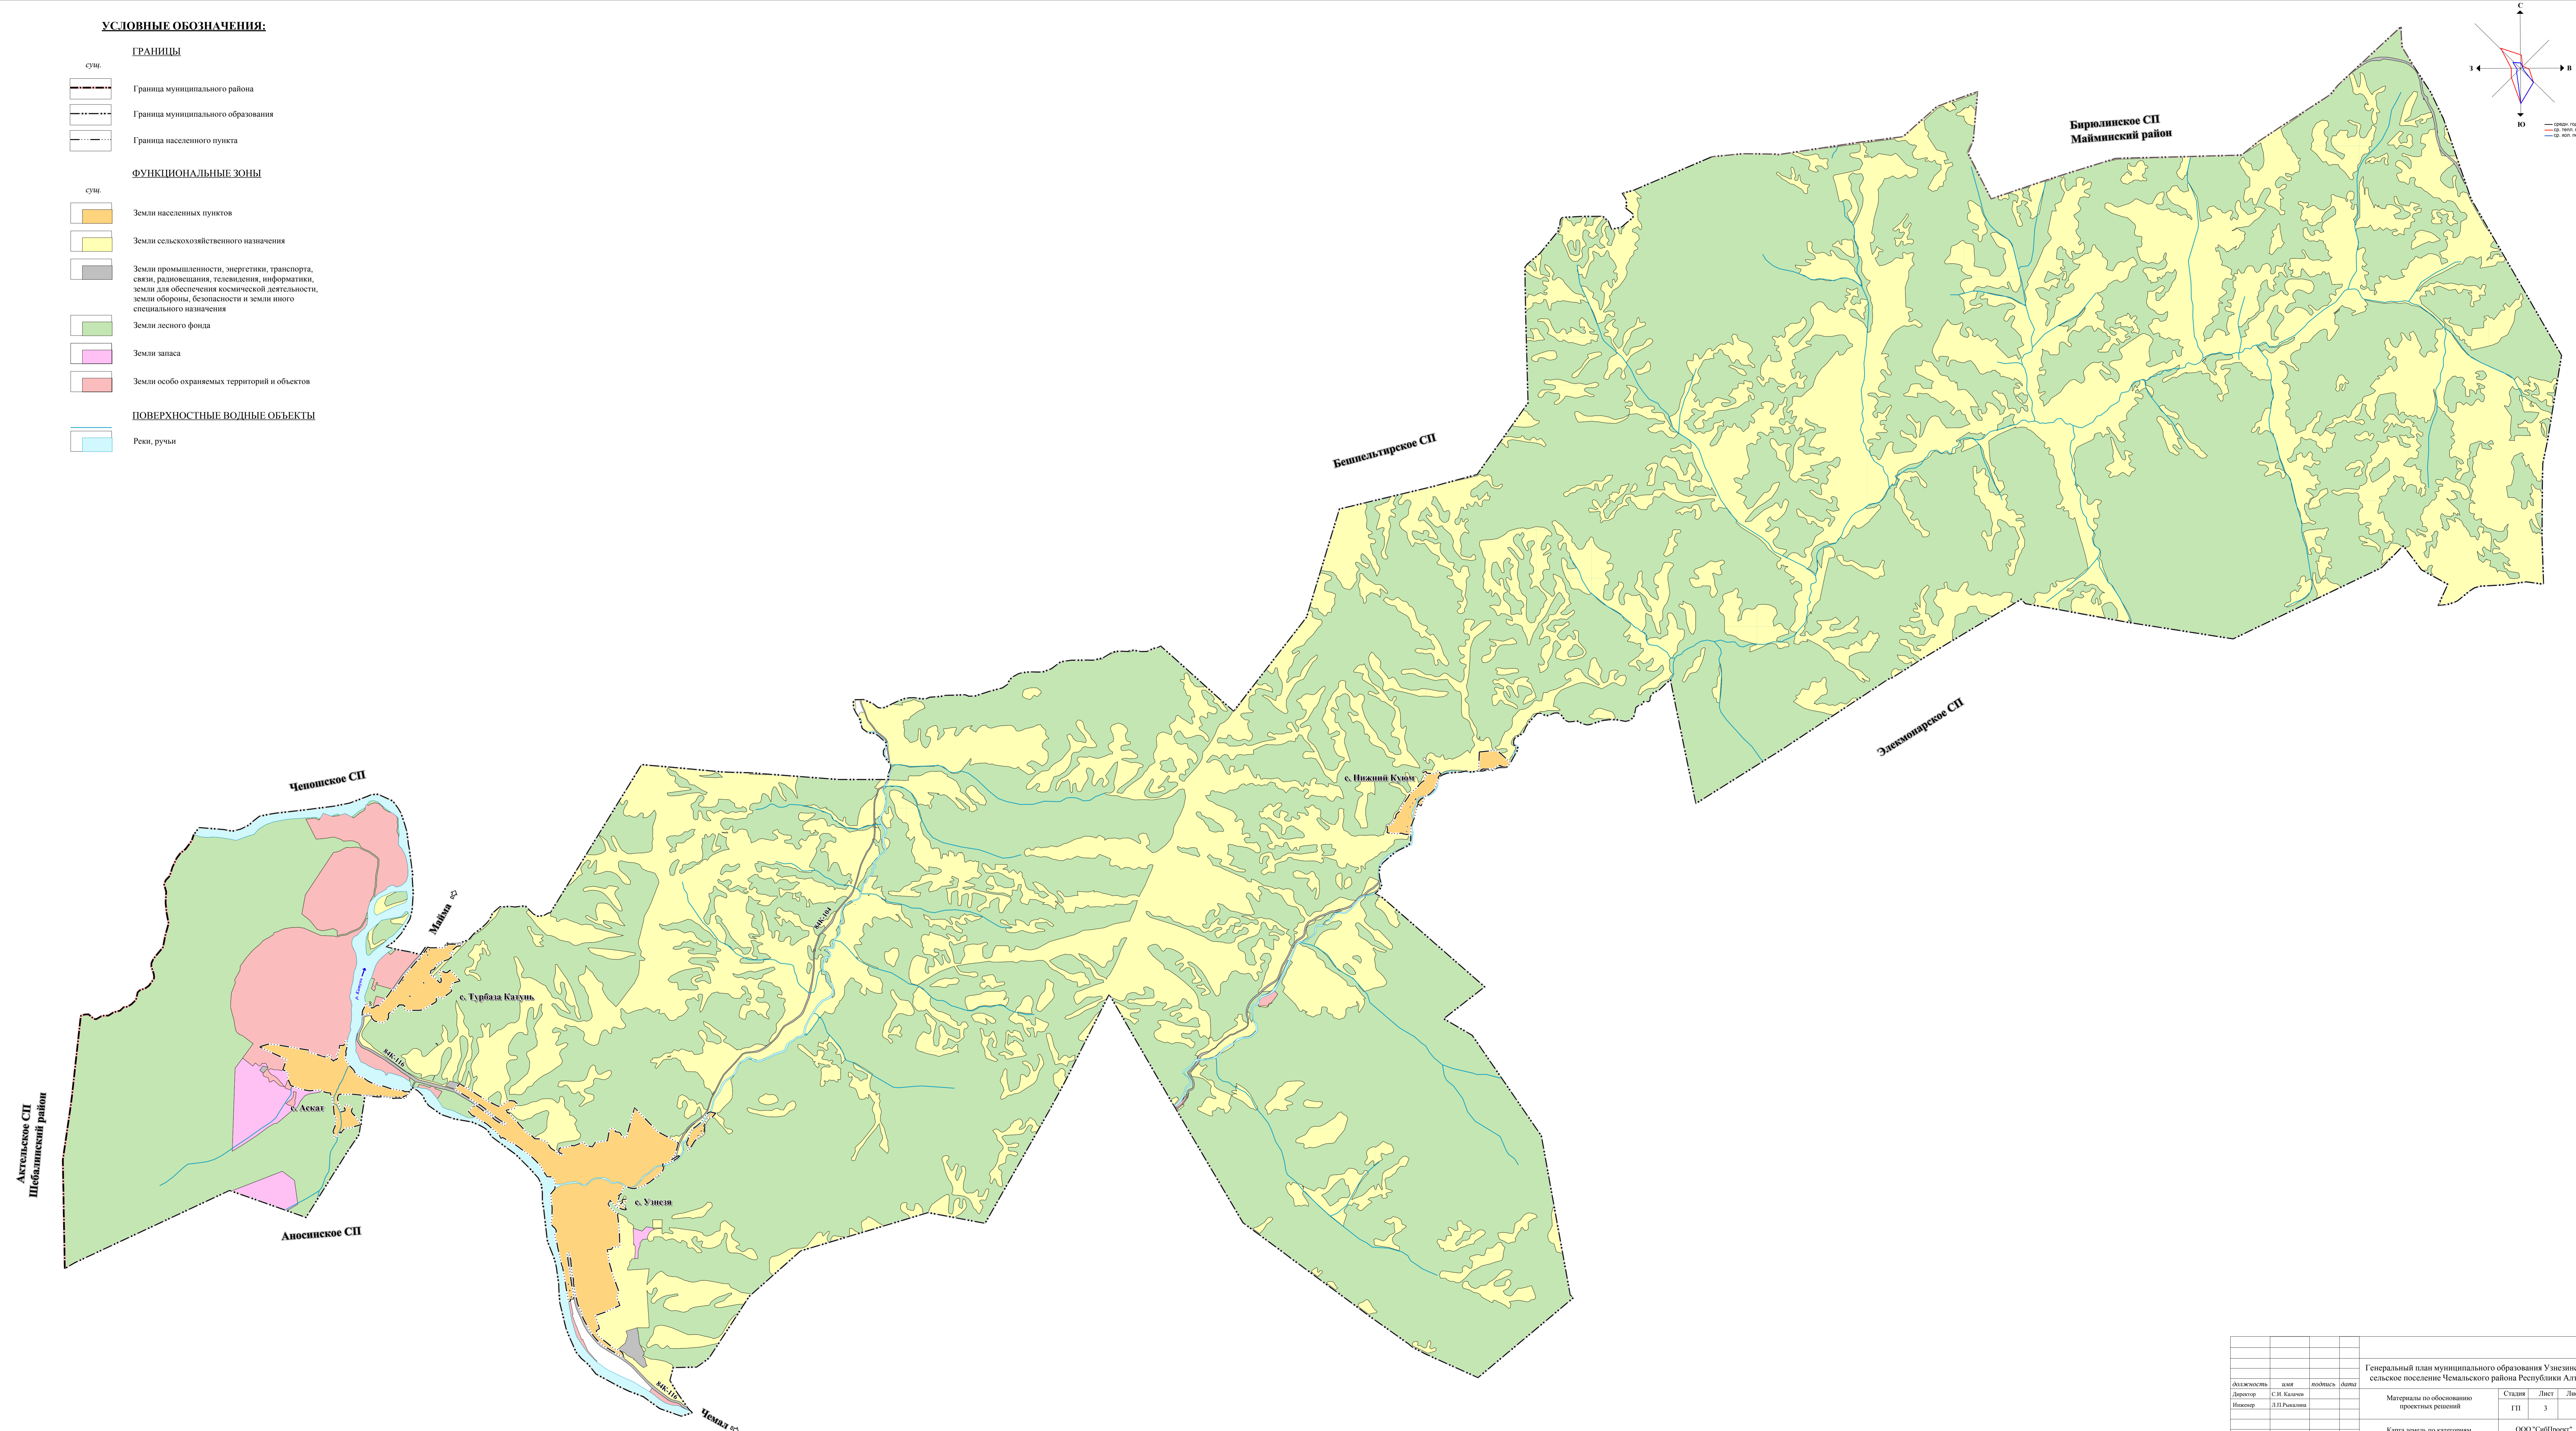

**Генеральный план муниципального образования Узнезинское сельское поселение Чемальского района Республики Алтай**

Карта земель по категориям муниципального образования Узнезинское сельское поселение Чемальского района Республики Алтай М 1:25 000

**УСЛОВНЫЕ ОБОЗНАЧЕНИЯ:**

- ГРАНИЦЫ**
-  Граница муниципального района
  -  Граница муниципального образования
  -  Граница населенного пункта
- ФУНКЦИОНАЛЬНЫЕ ЗОНЫ**
-  Земли населенных пунктов
  -  Земли сельскохозяйственного назначения
  -  Земли промышленности, энергетики, транспорта, связи, радиовещания, телевидения, информатики, земли для обеспечения космической деятельности, земли обороны, безопасности и земли иного специального назначения
  -  Земли лесного фонда
  -  Земли запаса
  -  Земли особо охраняемых территорий и объектов
- ПОВЕРХНОСТНЫЕ ВОДНЫЕ ОБЪЕКТЫ**
-  Реки, ручьи

				Генеральный план муниципального образования Узнезинское сельское поселение Чемальского района Республики Алтай		
должность	подпись	дата		Материал по обоснованию проектных решений	Страниц	Листов
Директор	С.Н. Калачов				ГП	3
Инженер	Л.П. Рыжанин			Карта земель по категориям	ООО "СибПроект" г. Барнаул 2022 г.	
				М 1:25 000		