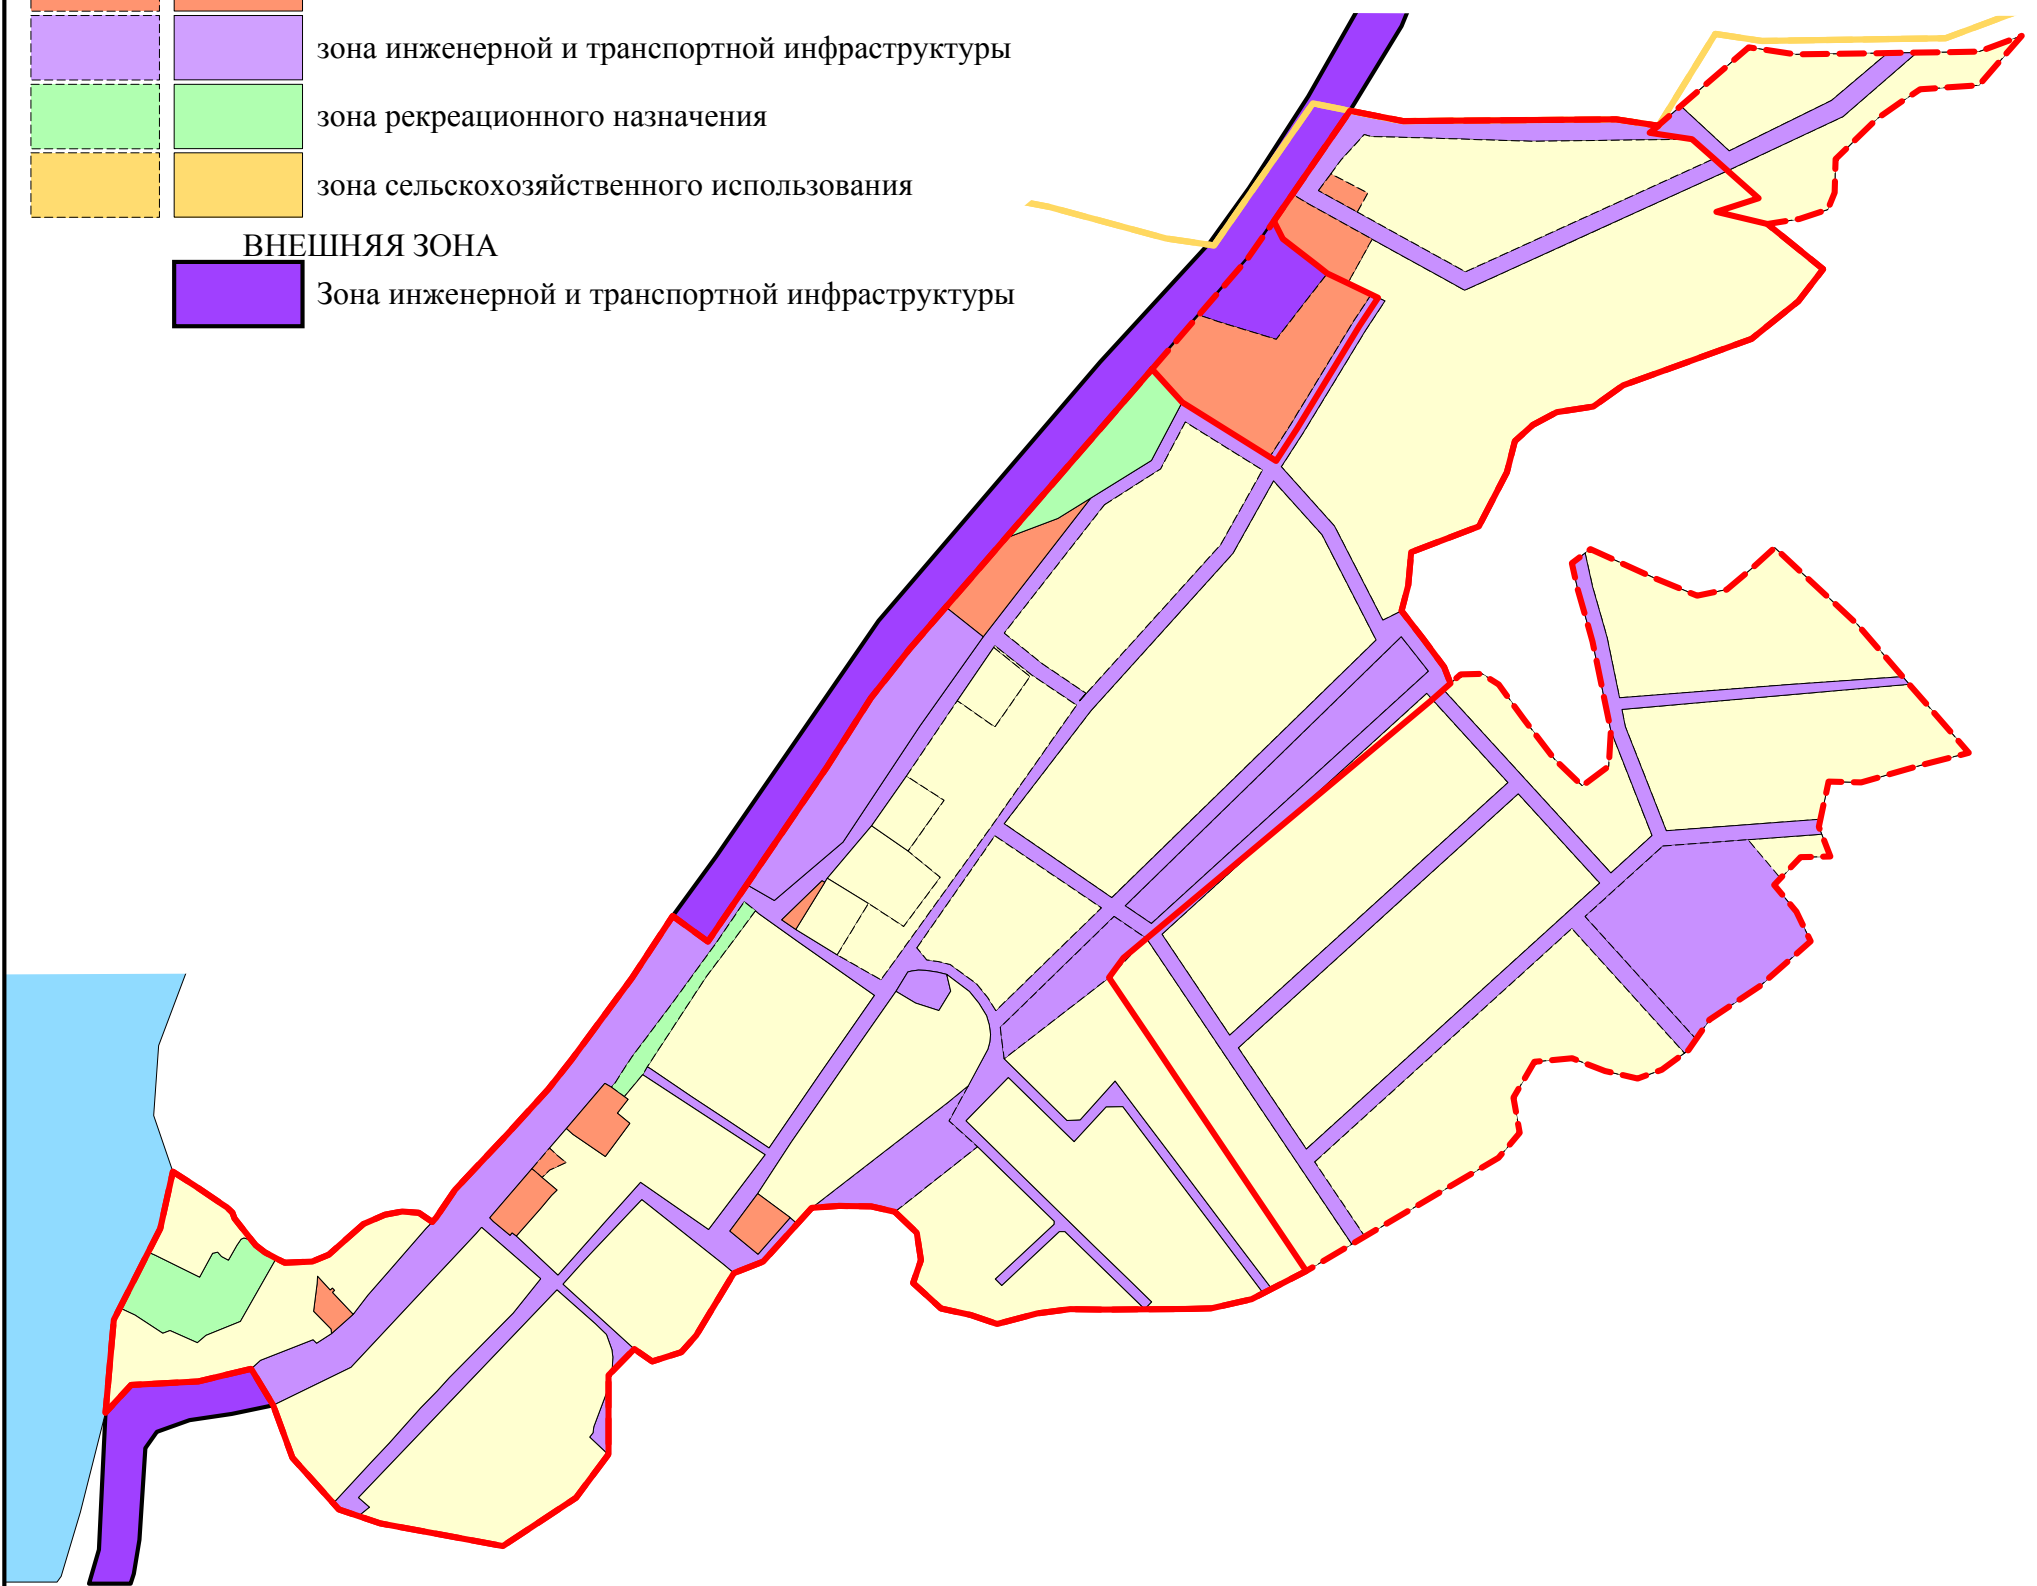

реки, ручьи

**ГРАНИЦЫ**

сельского поселения

населенного пункта

**ФУНКЦИОНАЛЬНЫЕ ЗОНЫ**

жилая зона

общественно-деловая зона

зона инженерной и транспортной инфраструктуры

зона рекреационного назначения

зона сельскохозяйственного использования

**ВНЕШНЯЯ ЗОНА**

Зона инженерной и транспортной инфраструктуры

						Генеральный план муниципального образования Узнезинское сельское поселение Чемальского района Республики Алтай			
Изм	Колич	Лист	№ док	Подпись	Дата	с.Турбаза Катунь	Стадия	Лист	Листов
							ГП	15	16
Директор		Клюшников				Карта функциональных зон М 1:5000	ООО "Алтайгипрозем" г.Барнаул		
Гл. арх-р		Бахуров							
Нач.отдела		Сизова							
Архитектор									
Инженер									