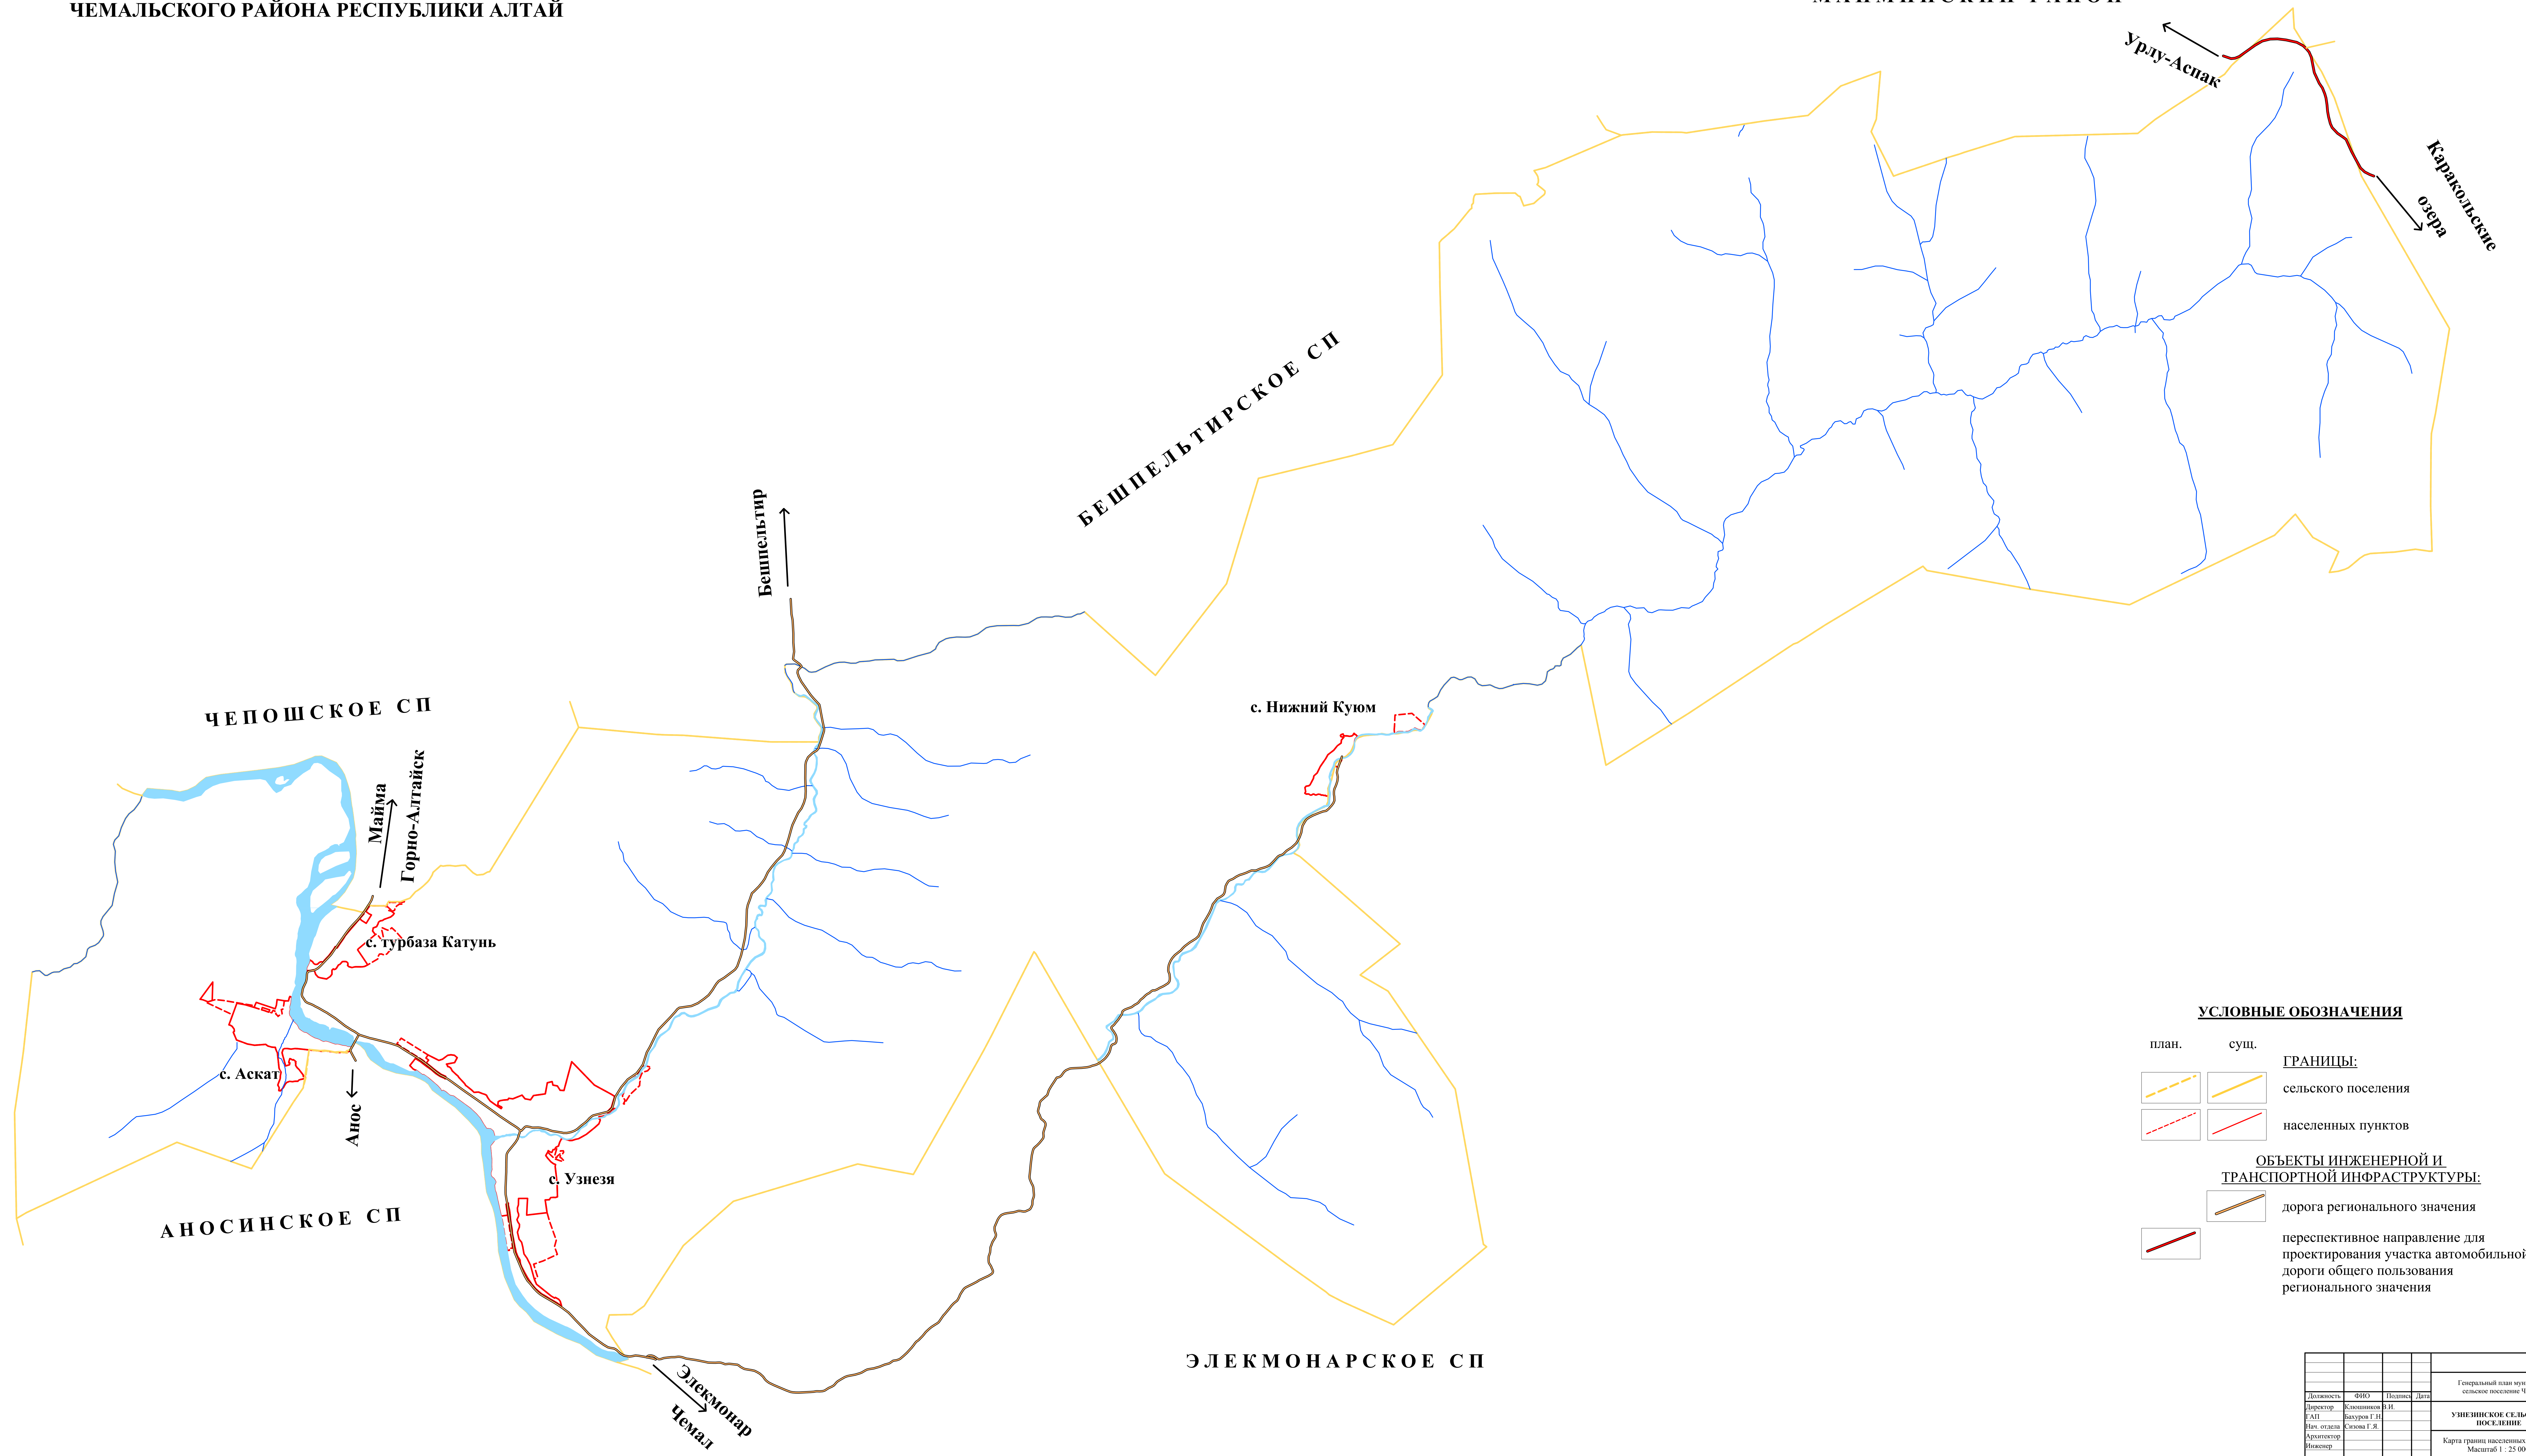

КАРТА ГРАНИЦ НАСЕЛЕННЫХ ПУНКТОВ  
МУНИЦИПАЛЬНОГО ОБРАЗОВАНИЯ УЗНЕЗИНСКОЕ СЕЛЬСКОЕ ПОСЕЛЕНИЕ  
ЧЕМАЛЬСКОГО РАЙОНА РЕСПУБЛИКИ АЛТАЙ

МАЙМИНСКИЙ РАЙОН

ШЕБАЛИНСКИЙ РАЙОН

**УСЛОВНЫЕ ОБОЗНАЧЕНИЯ**

- план.      суш.
- ГРАНИЦЫ:**
- сельского поселения
  - населенных пунктов
- ОБЪЕКТЫ ИНЖЕНЕРНОЙ И ТРАНСПОРТНОЙ ИНФРАСТРУКТУРЫ:**
- дорога регионального значения
  - перспективное направление для проектирования участка автомобильной дороги общего пользования регионального значения

Должность	ФИО	Подпись	Дата	Генеральный план муниципального образования Узнезинское сельское поселение Чумальского района Республики Алтай		
Директор	Климентьев В.И.			УЗНЕЗИНСКОЕ СЕЛЬСКОЕ ПОСЕЛЕНИЕ		
Зам. директора	Вакуров Г.И.			Страница	Лист	Листов
Инженер	Сырова Г.В.			ГП	6	16
Карта границ населенных пунктов				ООО "Алтайинформ" г. Барнаул		
Масштаб 1:25 000						